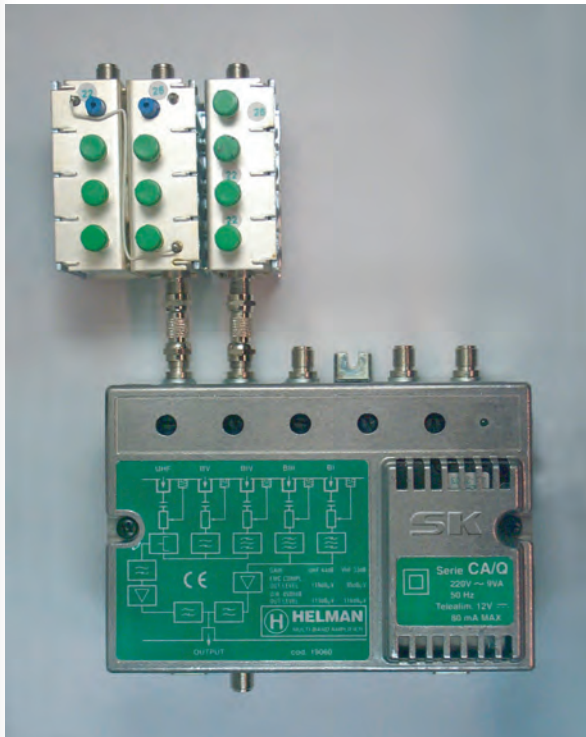

Mod.1M501/V

Doppio filtro UHF passacanalé regolabile a deriva controllata

Filtri serie 1M500/V

HELMAN per SKYLINK

Moduli filtri e modulo trappola argentati, ad alta selettività, per l'accoppiamento di canali di direzioni diverse, con attenuazione inferiore a 4 dB dei canali adiacenti per il filtro notch.

Utilizzabile con qualsiasi centralino a larga banda.

Mod.1M502/V

Combiner passa/blocca canale UHF

Mod.1M506/V

Doppio bloccacanalé a 6 celle regolabile a deriva controllata