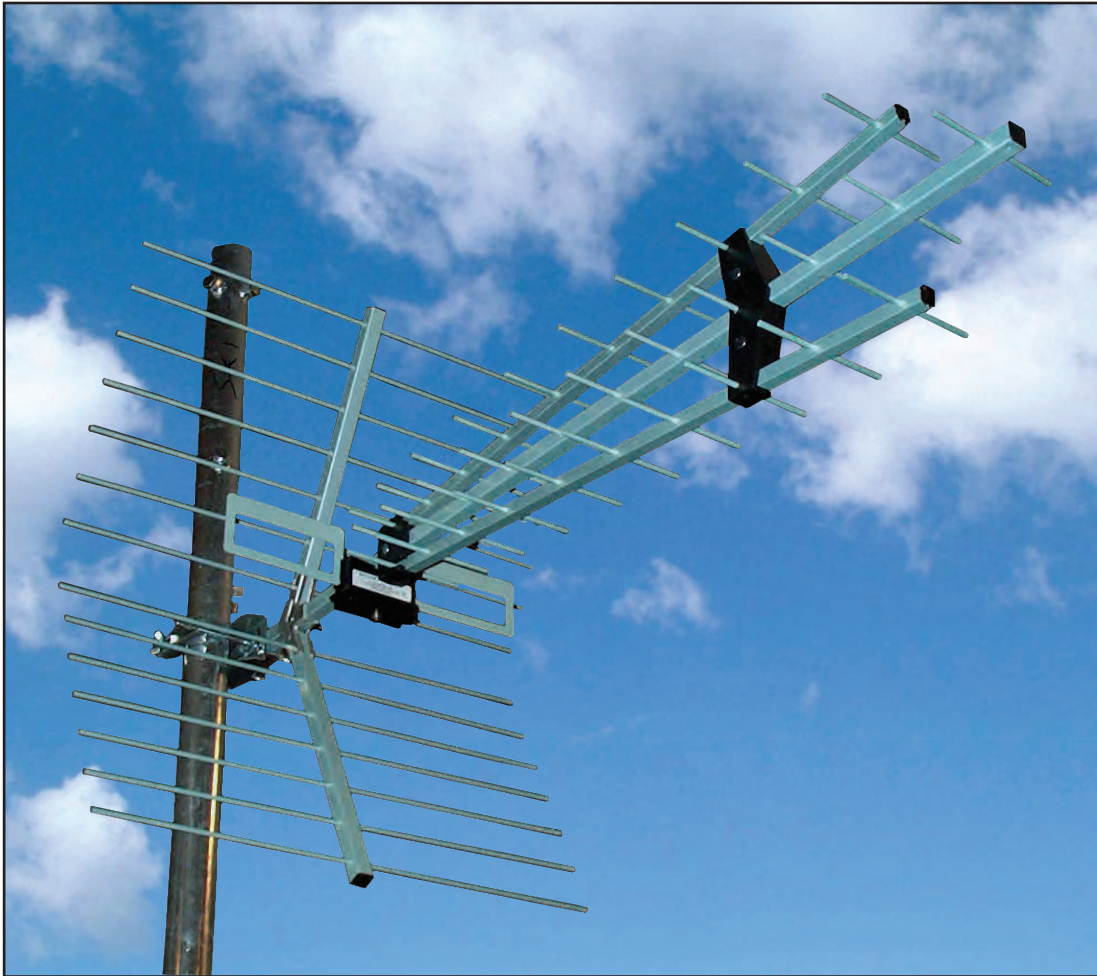

ANTENNA TERRESTRE UHF MODELLO "TRELINE"

Art. 45TLSKD, Treline, Canali 21-69 (UHF), 47 elementi.

Antenna terrestre UHF modello "Treline".

- Canali 21...69;
- Anodizzata per una maggiore resistenza nel tempo all'usura degli agenti atmosferici;
- Alto guadagno;
- Elevato rapporto A/I.

Disponibile in due versioni (mod. 45TLMSKD con 36 elementi e mod.45TLSKD con 47 elementi).