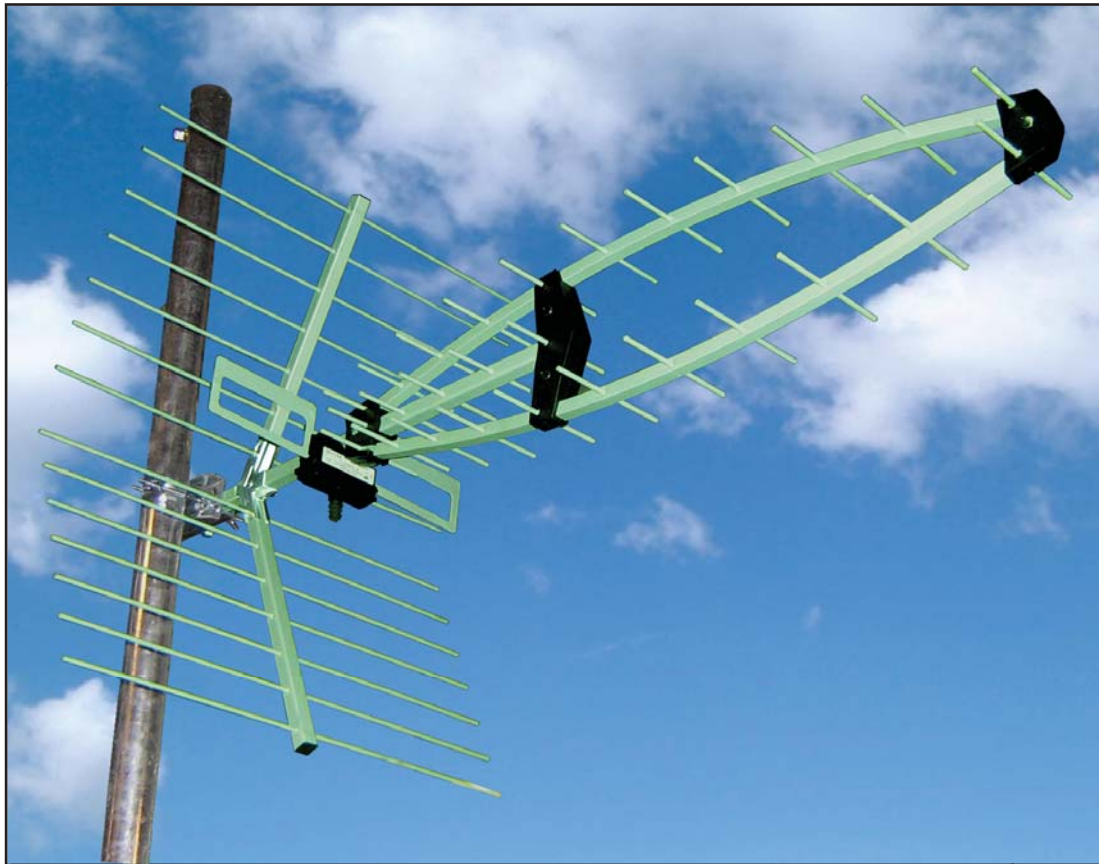

ANTENNA TERRESTRE UHF MODELLO "ARCO"

Mod.Arco, Canali 21-69 (UHF), 42 elementi.

Antenna terrestre UHF modello "Arco".

- Canali 21...69;
- Anodizzata per una maggiore resistenza nel tempo all'usura degli agenti atmosferici;
- Alto guadagno;
- Elevato rapporto A/I.