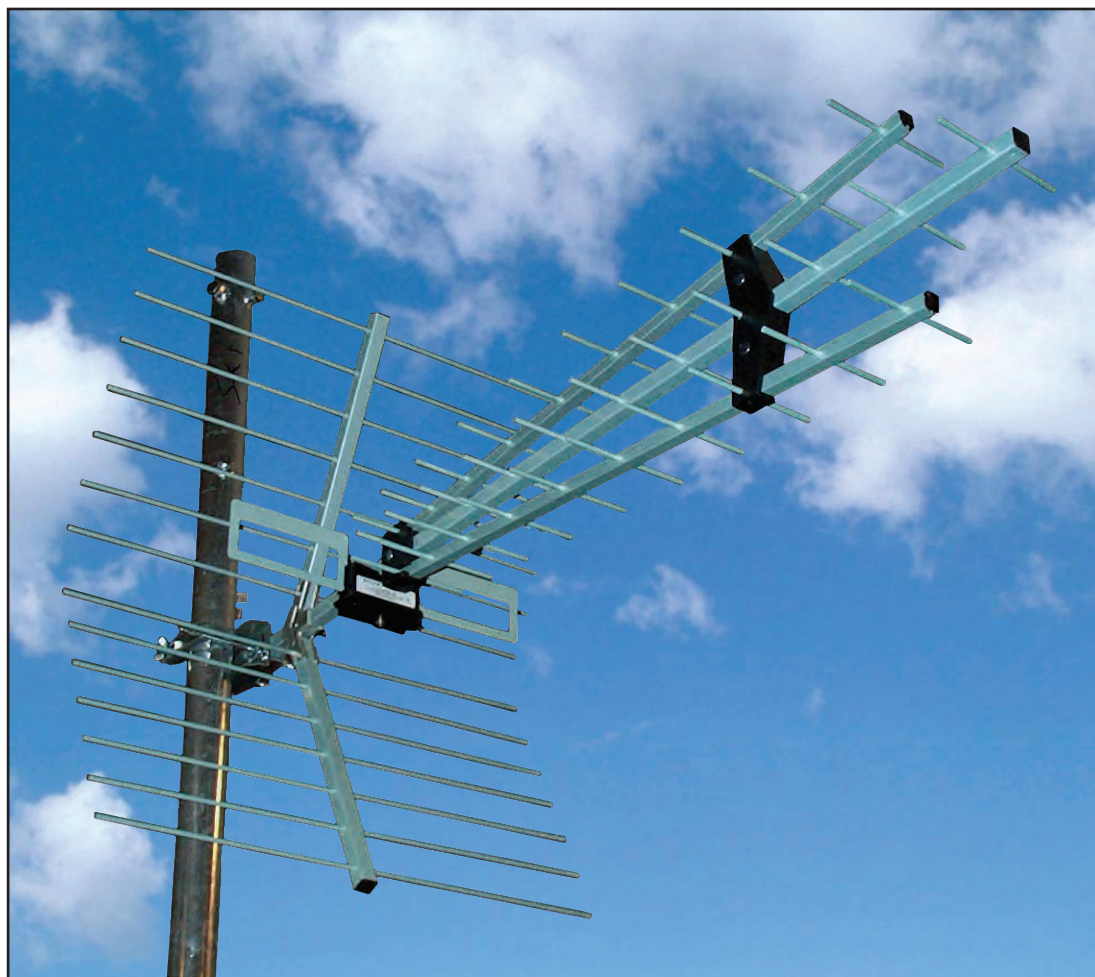

ANTENNA TERRESTRE UHF MODELLO "TRELINE"

Art. 45TLSKD, Treline, Canali 21-69 (UHF), 47 elementi.

Antenna terrestre UHF modello "Treline".

- Canali 21...69;
- Anodizzata per una maggiore resistenza nel tempo all'usura degli agenti atmosferici;
- Alto guadagno;
- Elevato rapporto A/I.

Disponibile in due versioni (mod. 45TLMSKD con 36 elementi e mod.45TLSKD con 47 elementi).

Prodotto in esclusiva dalla EmmeEsse per la Skylink Engineering s.a.s.