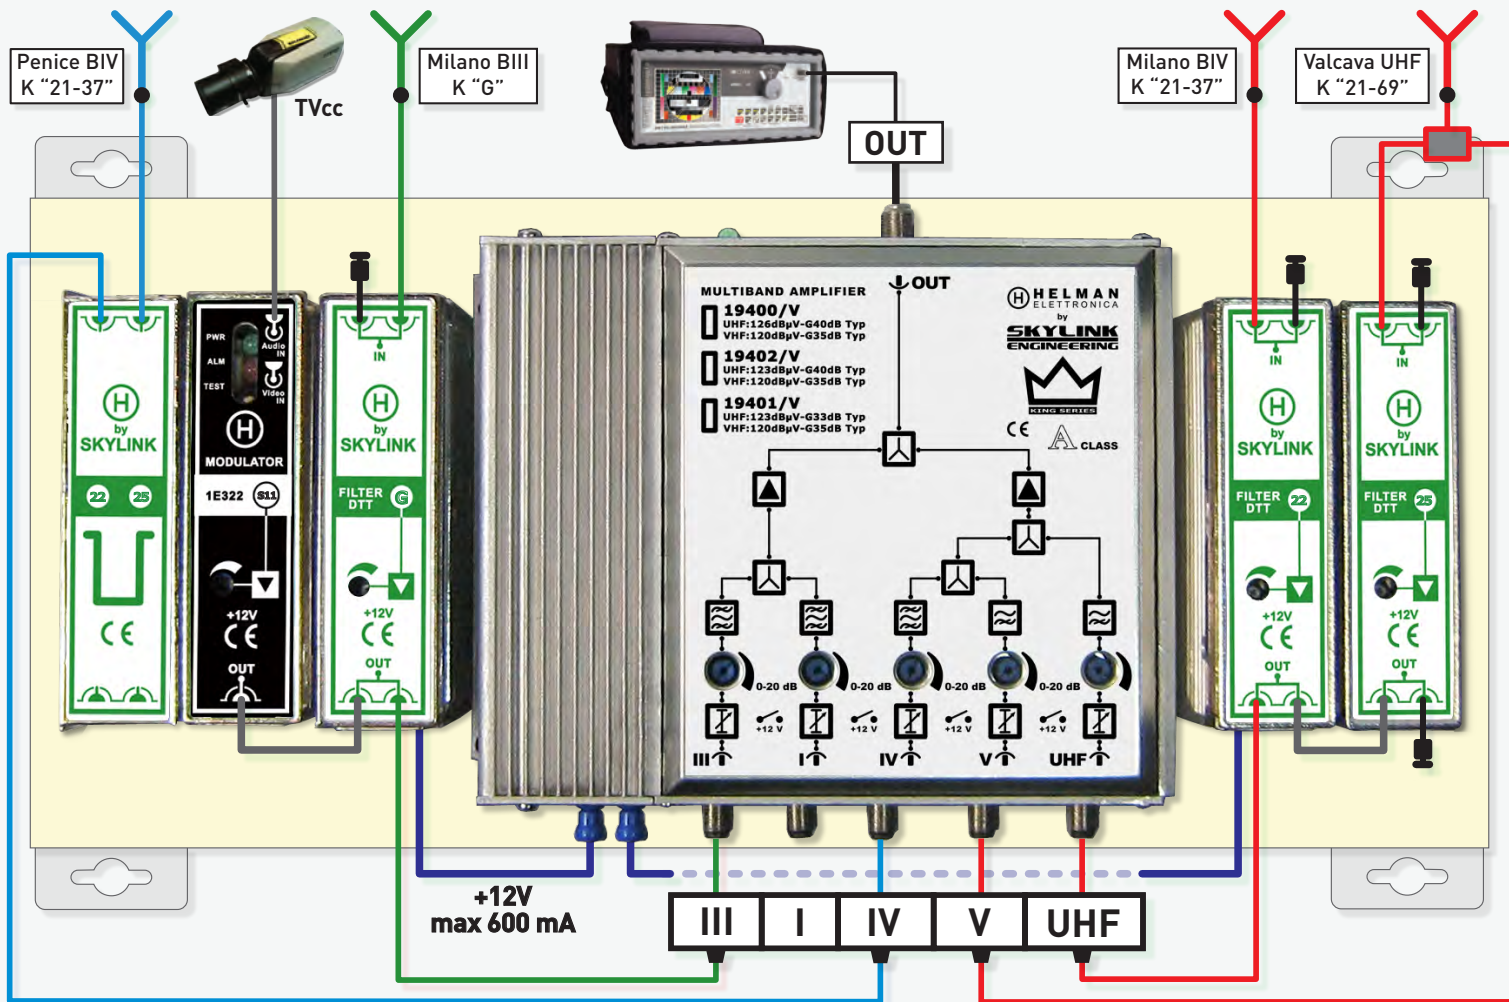

KING SERIES

La nuova generazione dei multibanda **H** by Skylink

Power Level: 123 e 126 db μ V - Gain: da 33 a 40 dB

QUALITY SYSTEMS **SKYLINK** ENGINEERING

Prodotti di qualità e assistenza professionale. Il grossista al servizio dell'installatore da oltre 30 anni!